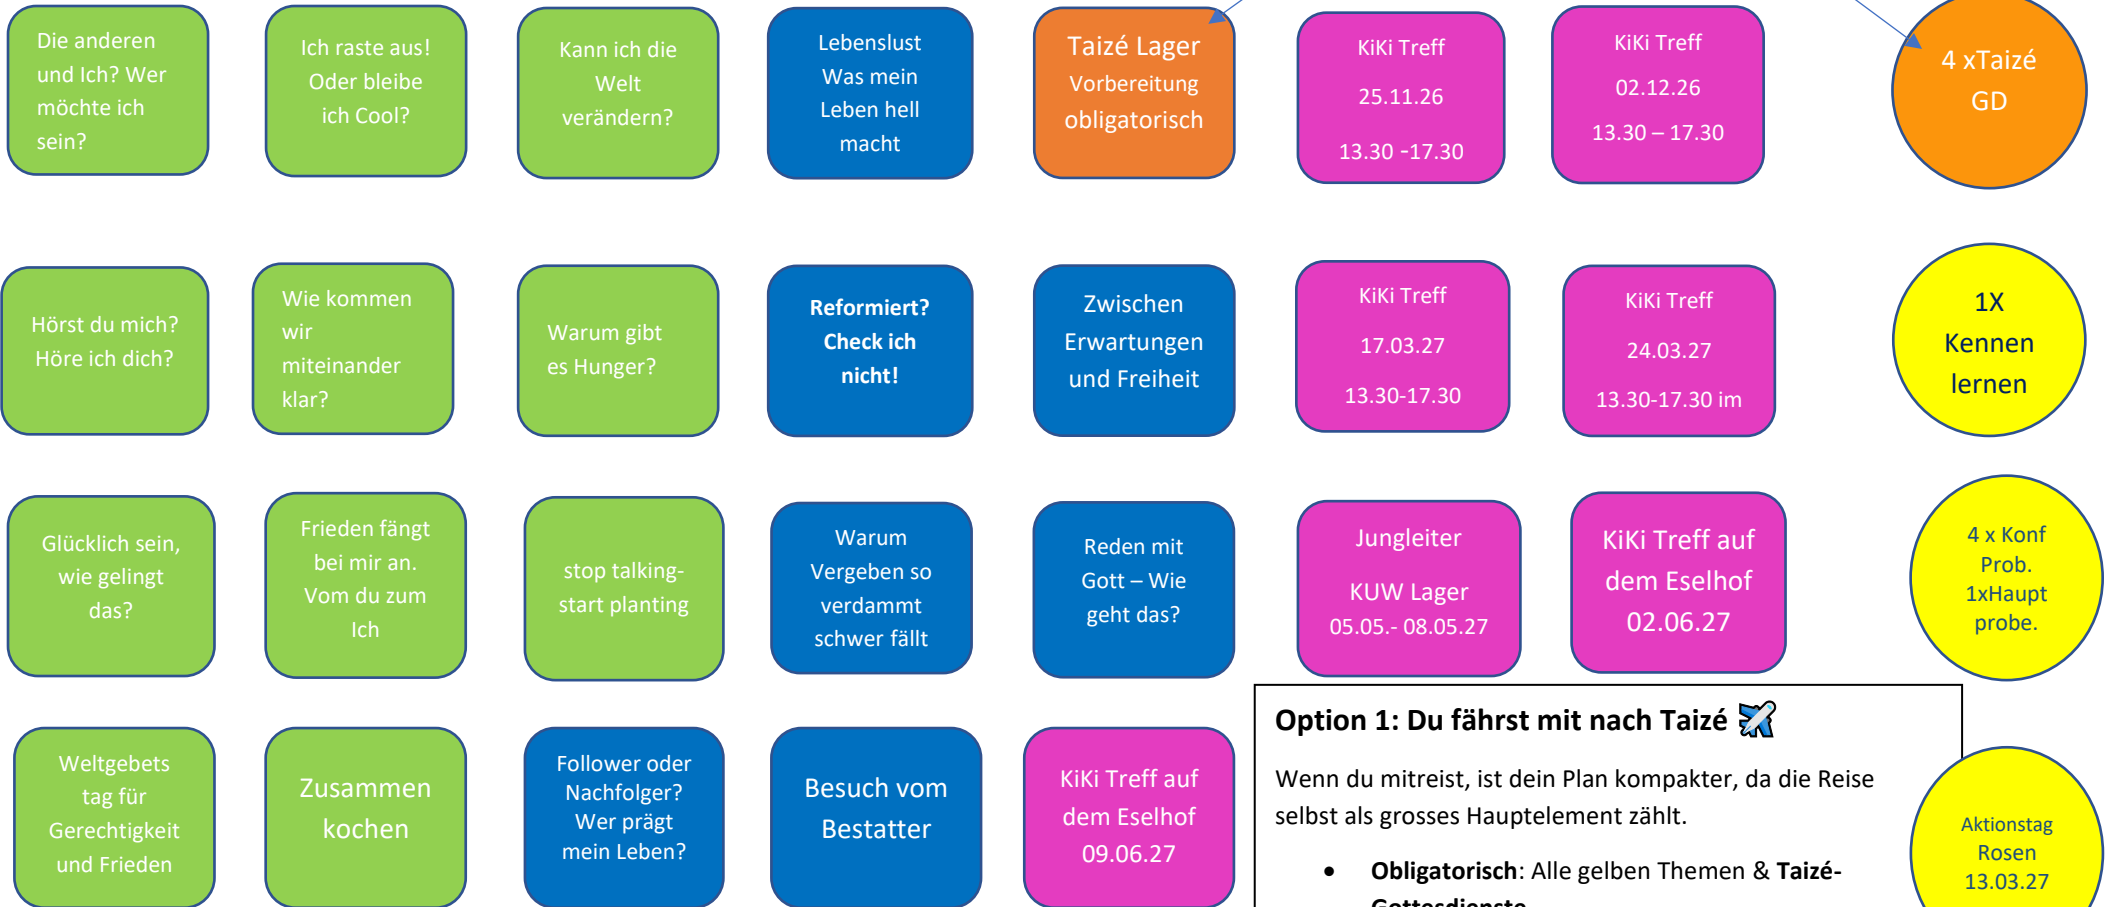

## Taizé Reise

### Option 2: Du fährst NICHT mit nach Taizé ❌

Wenn du zu Hause bleibst, musst du die fehlende Reisezeit durch zusätzliche Module ausgleichen.

- **Obligatorisch:** Alle gelben Themen.

**Wahlmodule:** Du wählst insgesamt mindestens **16 Module** aus. Du kannst hier flexibel blaue (Mittwoch), grüne (Donnerstag) und pinke Themen (Halb-Tage) mischen und auch bei den Taizé- Gottesdiensten mitmachen. *Achtung bei Pinken Themen gibt es eine Unterschrift*

### Option 1: Du fährst mit nach Taizé ✈️

Wenn du mitreist, ist dein Plan kompakter, da die Reise selbst als grosses Hauptelement zählt.

- **Obligatorisch:** Alle gelben Themen & Taizé-Gottesdienste.

**Wahlmodule:** Du wählst mindestens **8 Module** aus den blauen, grünen oder pinken Themen aus.

*Achtung bei Pinken Themen gibt es eine Unterschrift*

**Konfirmationsdatum:** Trage dein Wunschdatum ein.

**Teilnehmerzahl:** Jedes Thema braucht mindestens 5 Personen. Wähle im Zweifel 1–2 Ersatzthemen aus, falls eine Gruppe nicht zustande kommt.